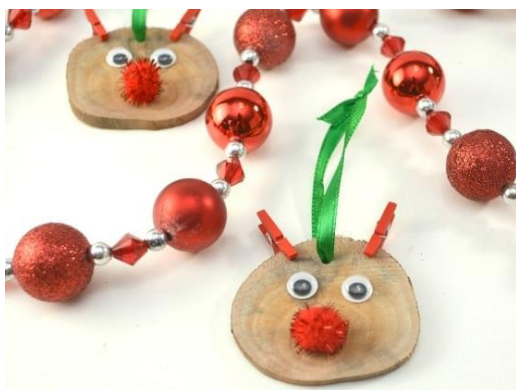

Jólahugmyndir úr efnisveitunni

Miðstöð útivistar og útináms er í samstarfi við umhverfis- og skipulagssvið sem miðar að því að efla sjálfbærni nýta náttúruleg efni sem fellur til á höfuðborgarsvæðinu og er beintengt menntastefnu Reykjavíkurborgar. Leik – grunnskólar og frístundamiðstöðvar geta pantað efni sér að kostnaðarlausu og nálgast það í Gufunesbænum. Efnin eru ýmist greinar eða trjábolir, þurrkað eða óþurrkað. Í telifni jólanna hefur eftirfarandi efni verið tilsagað svo auðvelt sé að nýta það til jólanna. Pantanir fyrir jólaefnisveituna er að finna inn á heimasíðu MÚÚ.

Viðarskífur

Birki og ösp, 4-10 cm í þvermál

Þverskornir greinabitar

Birki, 4-6 cm þvermál

Úr sverum greinum

Birki og ösp, 1-4 cm